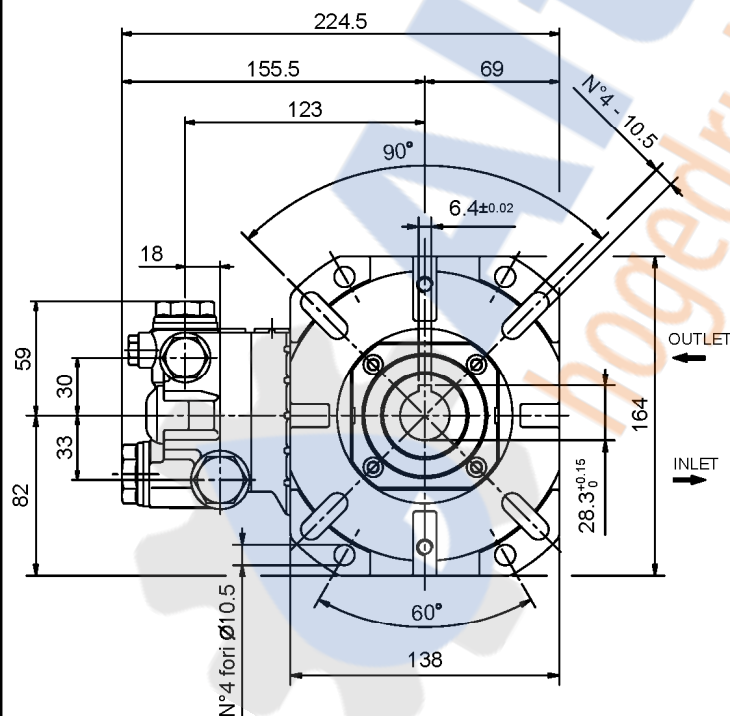

**DIMENSIONI D'INGOMBRO – OVERALL DIMENSIONS – DIMENSIONS D'ENCOMBREMENT
RAUMBEDARF – DIMENSIONES TOTALES – DIMENSÕES**

B

COD. DIS. 44.2145.00

**W97 – W112 – W124
W130 – W130HH
W140 – W140HH
W150 – W154 - W154HH
W170 – W200 – W204
WW116
WW136 – WW156 - WW176
WW186 – WW206 – WW209**

C

COD. DIS. 44.2144.00

**WW960 - WW961
WW962 - WW963
WW964 – WW965**